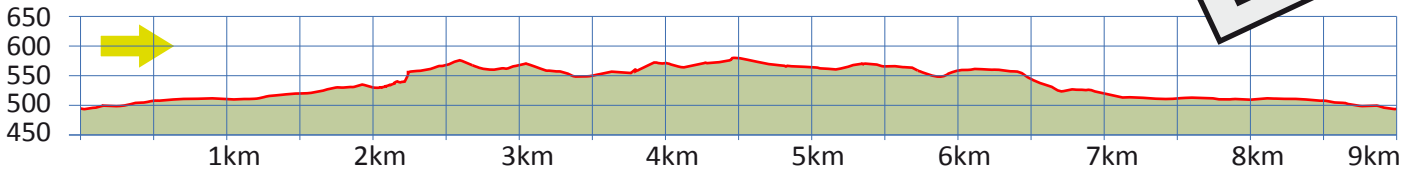

BUECHSTUTZ

27

8627 GRÜNINGEN

14'833

0

8.9km

LANG

m.ü.M.