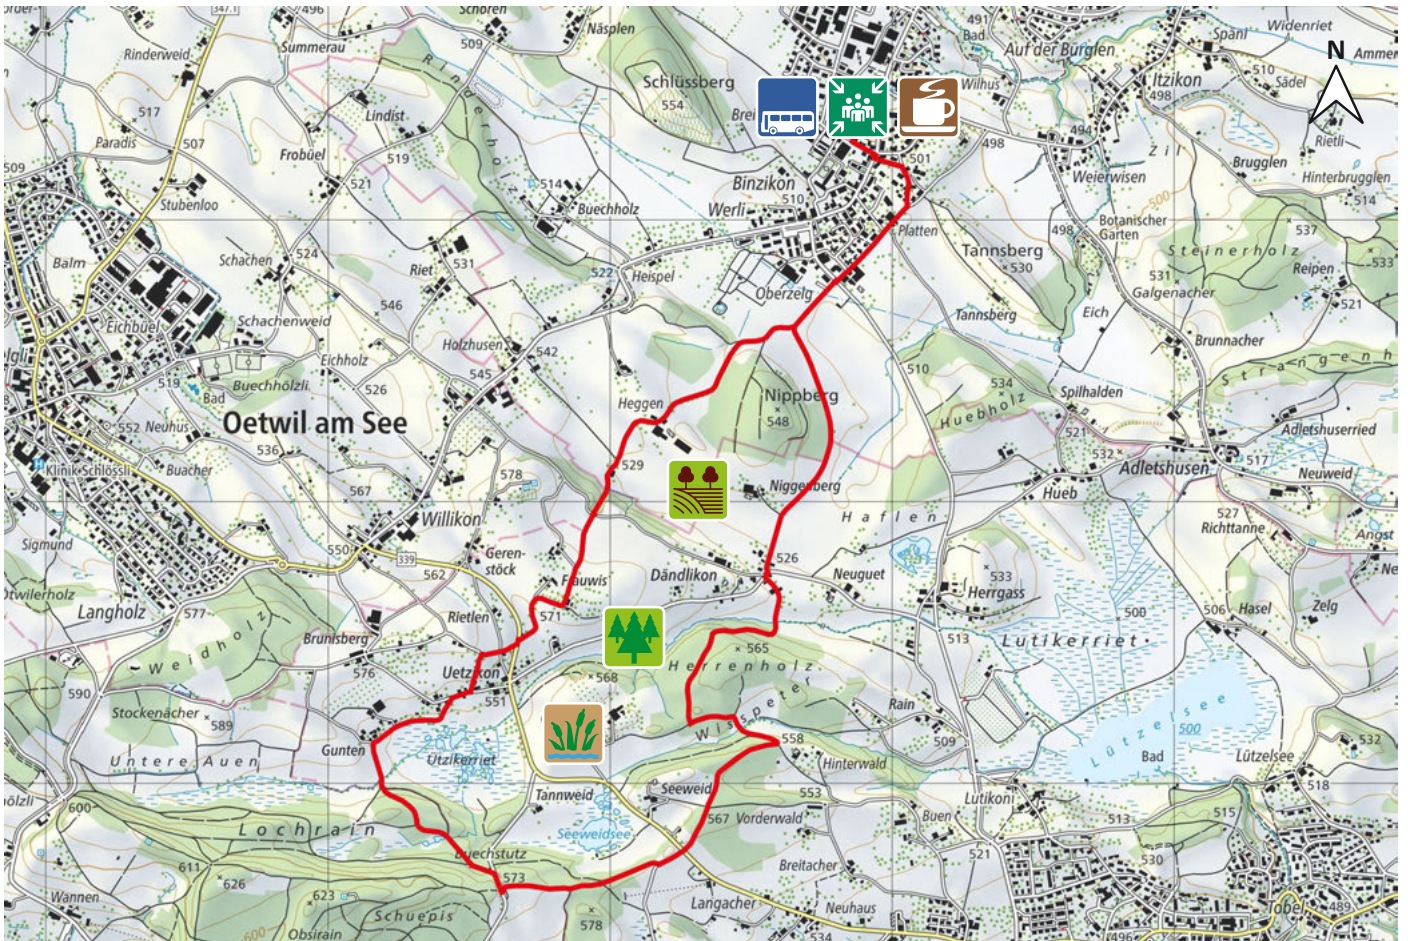

BUECHSTUTZ

27

8627 GRÜNINGEN

14'833

0

8.9km

LANG

m.ü.M.

SEWO

Grüningen, Station (in der Nähe)

Felder, Wiesen

Ützikerriet, Seeweidsee

Heggentobel, Wald

Café Steiner-Beck